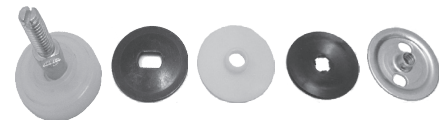

2779	69-82	Side Window Front Roller & Mount Kit (Completes One Door)	24.95kt

Kit Includes: (1) 2710, (1) 2711, (1) 2712, (1) 2745, (1) 2773