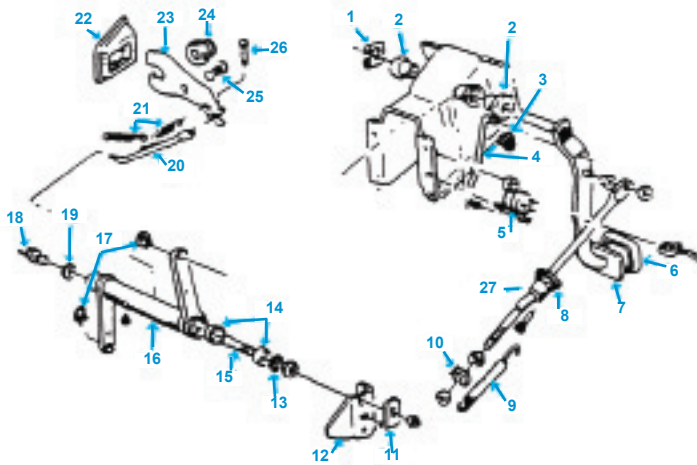

1963-81 CLUTCH LINKAGE