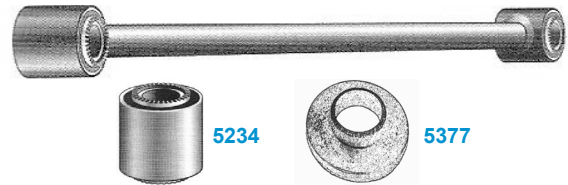

**1963-82
REAR STRUT RODS & BUSHINGS**

5236	75-79	Rear Strut Rod (NEW)	59.00ea
5233	63-74	Rear Strut Rod Bushing 1 1/4" OD	13.00ea
5234	75-82	Rear Strut Rod Bushing 1 3/8" OD	13.00ea
5237	63-74	Rear Strut Rod Cap (Correct Size)	2.50ea
5377	75-82	Rear Strut Rod Cap (Correct Size)	2.50ea
5293	63-82	Rear Camber Bolt Kit	16.95kt