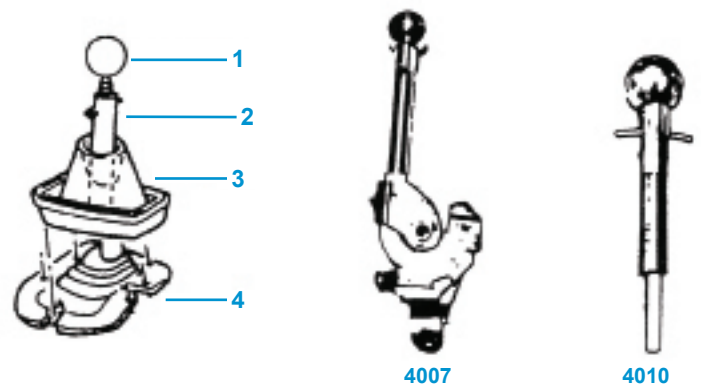

1957-81 SHIFTER KNOBS & BOOTS