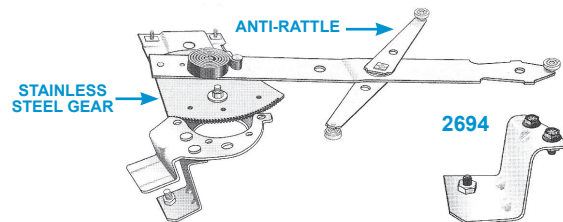

2686

2698

2692

2694

2684	68-82	<b>NEW Power Window Regulator</b> (Specify Left or Right)	<b>185.00ea</b>
2694	68-82	Power Window Replacement Bracket (Specify Left or Right)	15.95ea
2668	68-82	Power Window Motor (LH/RH)	99.00ea