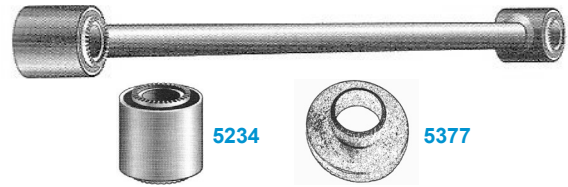

**1963-82
REAR STRUT RODS & BUSHINGS**

5236	75-79	Rear Strut Rod (NEW)	59.00ea
5233	63-74	Rear Strut Rod Bushing 1 1/4" OD	13.00ea
5234	75-82	Rear Strut Rod Bushing 1 3/8" OD	13.00ea
5237	63-74	Rear Strut Rod Cap (Correct Size)	2.50ea
5377	75-82	Rear Strut Rod Cap (Correct Size)	2.50ea
5293	63-82	Rear Camber Bolt Kit	16.95kt